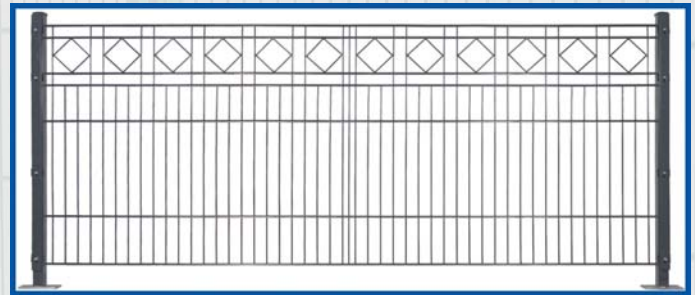

Schellenbefestigung