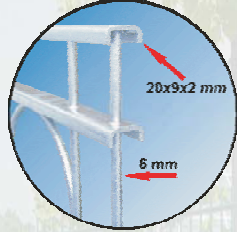

Dekormattenzäune

Gittermattenzaun aus verschweißten U-Profilen feuerverzinkt und pulverbeschichtet laut RAL*

*genaue RAL-Farben finden Sie in unserem Katalog

Dekorzaun mit Oberbogen oder Unterbogen

waagerechte U-Profile: 9/20/9 mm
senkrechte Drähte: Ø 6 mm
Mattenbreite: ca. 2464 mm
Maschenweite: 50 x 200 mm
Zaunhöhen: 800, 1000, 1200 mm
Andere Zaunhöhen auf Anfrage.

Dekorzaun mit Ornament Karo oder Kreis

waagerechte U-Profile: 9/20/9 mm
senkrechte Drähte: Ø 6 mm
Mattenbreite: ca. 2464 mm
Maschenweite: 50 x 150, 200, 400 mm
Zaunhöhen: 800, 1000, 1200 mm
Andere Zaunhöhen auf Anfrage.

Zur Mattenbefestigung empfehlen wir unsere Rechteckrohrpfosten 60 x 40 mm mit Schellen-, Klemmhalter- oder Flacheisenbefestigung. Passende Eckpfosten sind ebenfalls lieferbar. Bitte beachten Sie, dass bei der Dekormatte Oberbogen die Pfostenlänge abweichend zur Zaunhöhe ist.