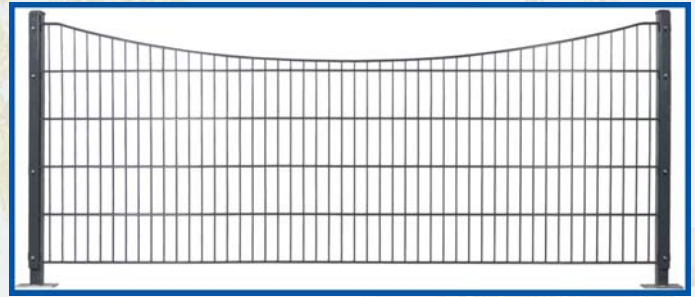

Schellenbefestigung