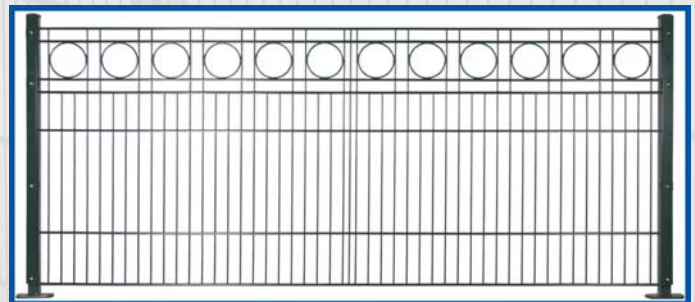

Schellenbefestigung